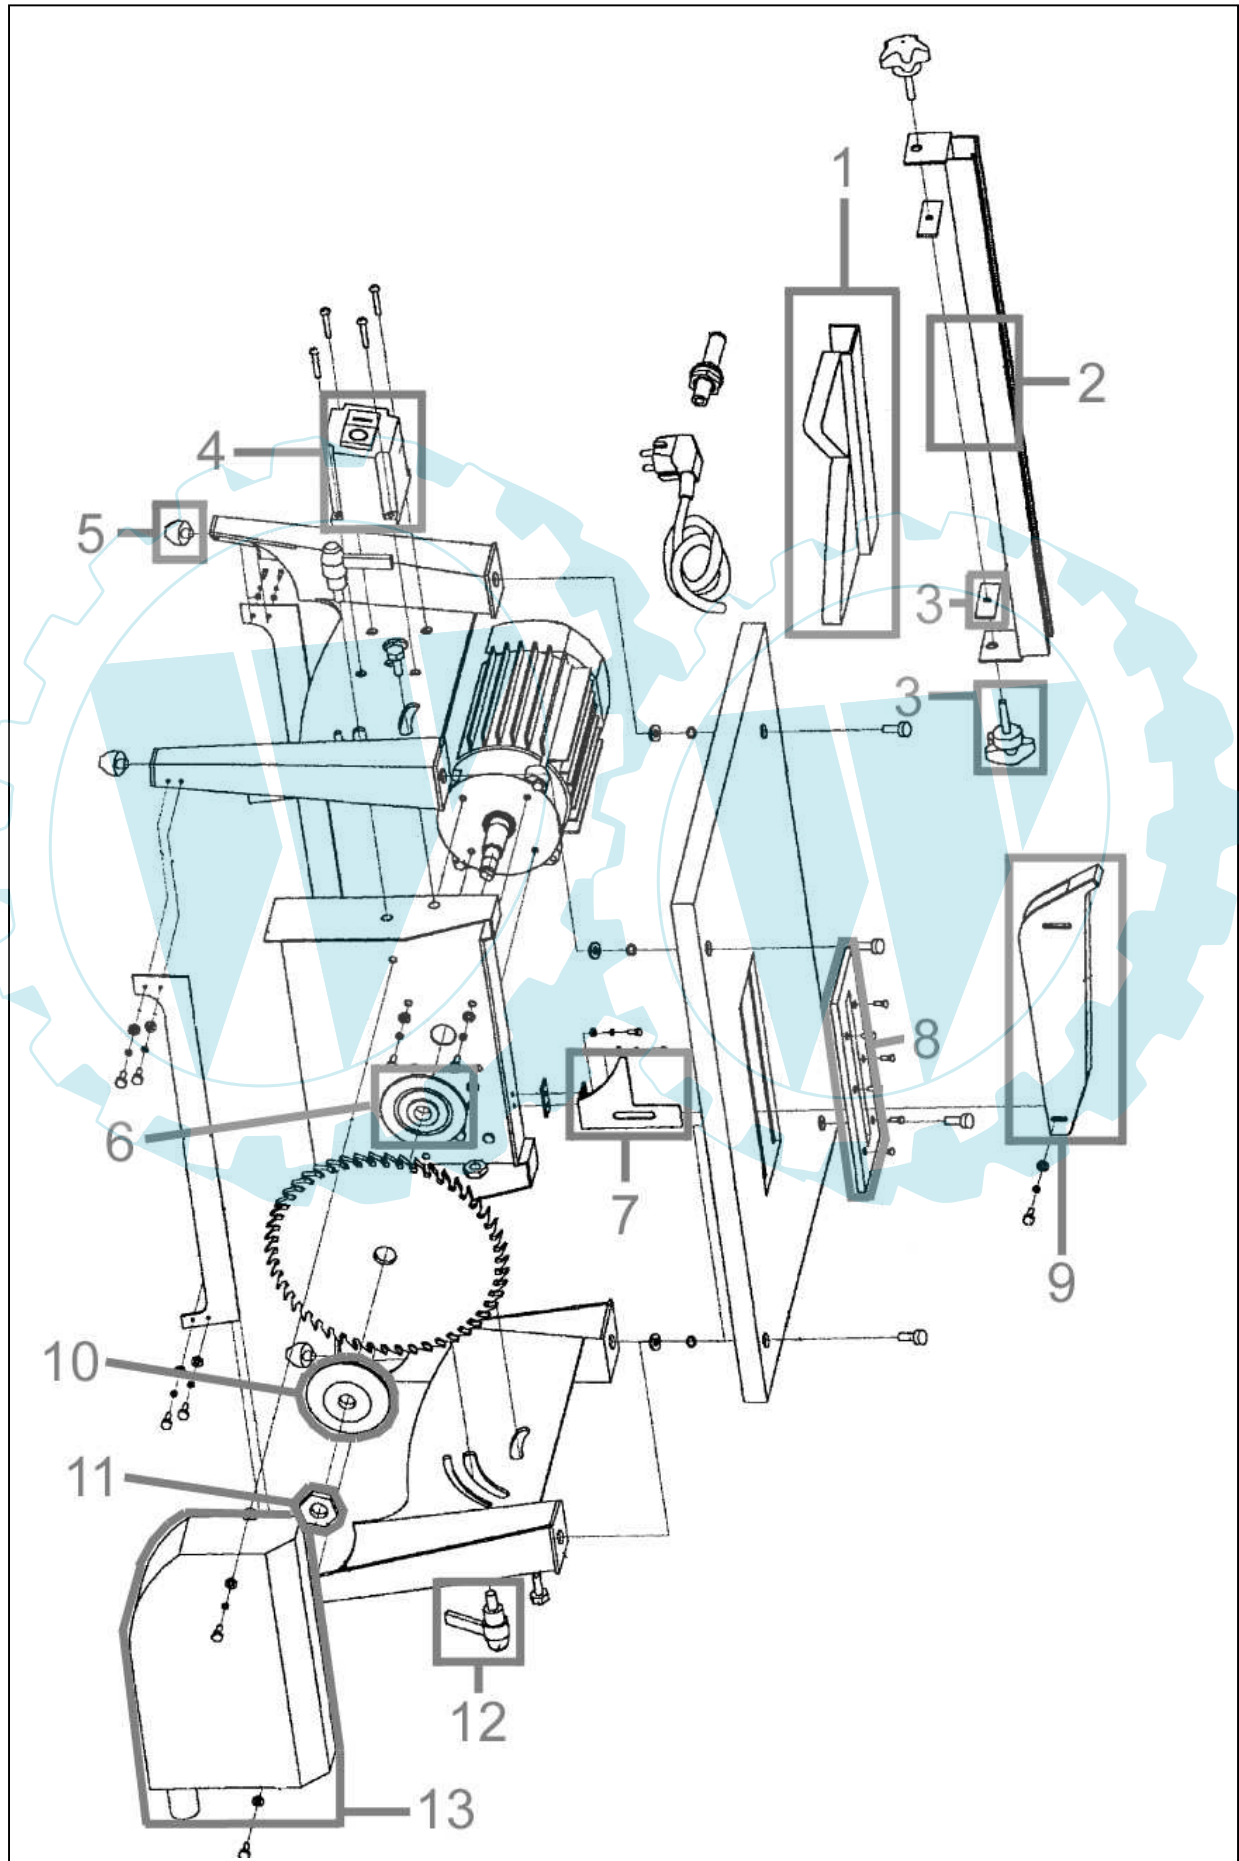

**55046**

**55046**

Pos.-Nr.	Ersatzteil-Nr.	Bezeichnung	Pos.-Nr.	Ersatzteil-Nr.	Bezeichnung
001	55046-02001	Schneidlehre	008	55046-02008	Tischeinlage
002	55046-02002	Anschlag	009	55046-02009	Sägeblattschutz
003	55046-02003	Feststellknopf kpl.	010	55046-02010	Außenflansch
004	55046-02004	Schalter	011	55046-02011	Flanschmutter
005	55046-02005	Gummifuß	012	55046-02012	Klemmhebel
006	55046-02006	Innenflansch	013	55046-02013	Untere Absaughaube
007	55046-02007	Spaltkeil			